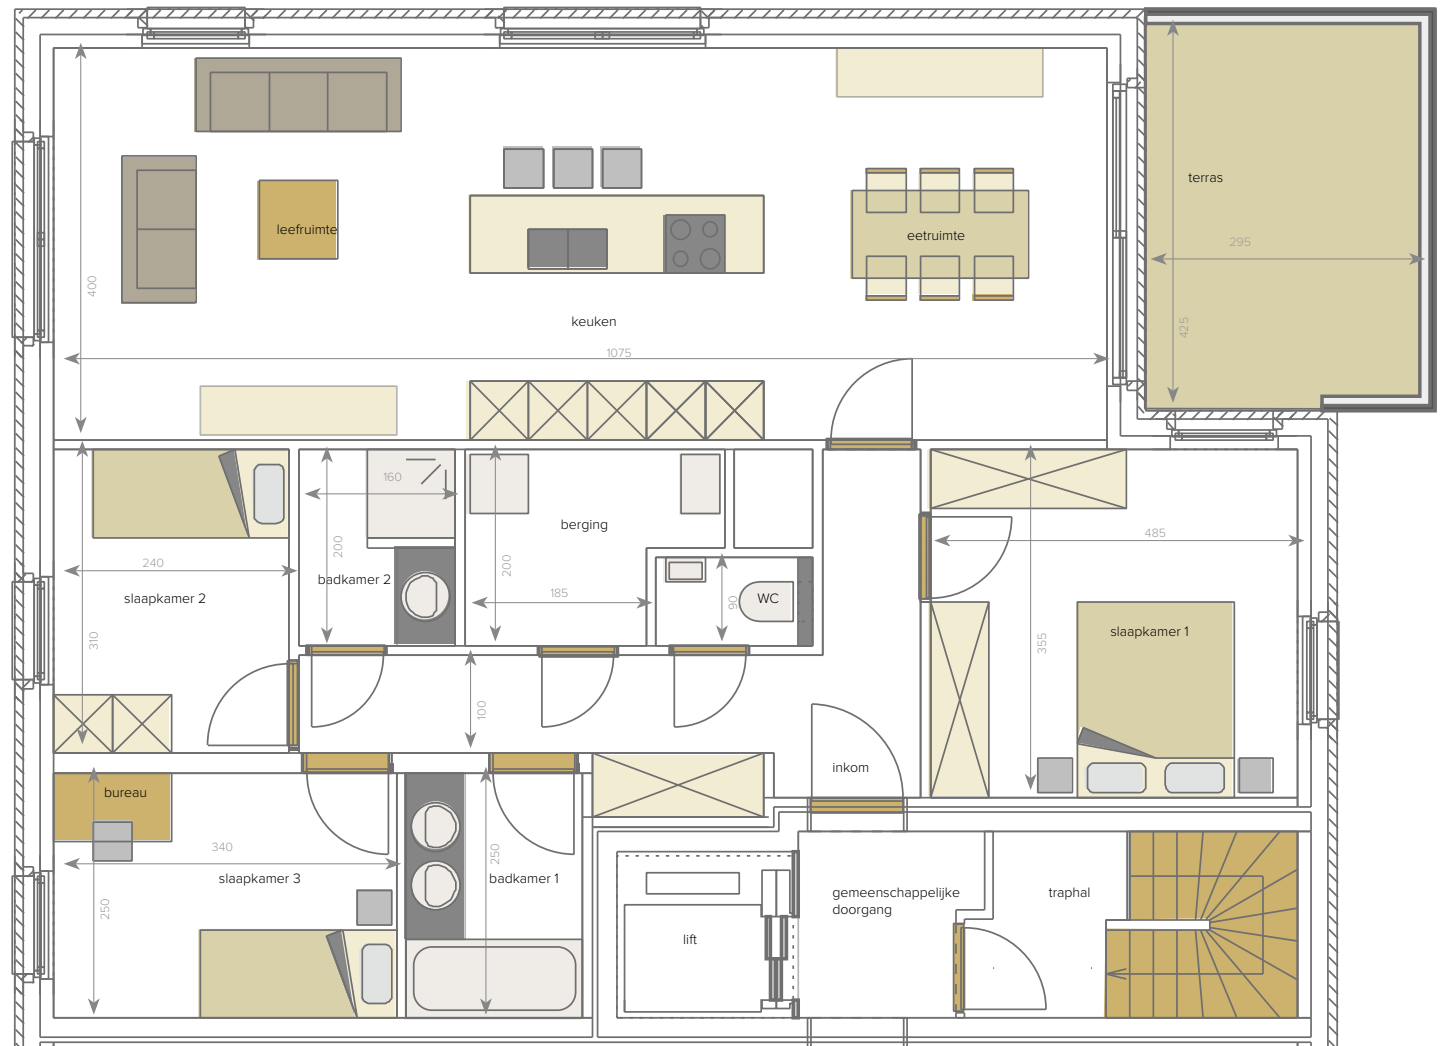

## verdieping 3 + 4 + 5 BLOK V - APP D3+D4+D5

- appartement 3 slpk
- ruime woonkamer
- volledig ingerichte keuken
- badkamer met ligbad en dubbel lavabomeubel
- badkamer met douche, enkel lavabomeubel
- afzonderlijk toilet
- berging
- terras
- opp. appartement: 108,61 m<sup>2</sup>
- opp. terras: 10,91 of 8,76 of 10,91m<sup>2</sup>

Alle afmetingen en planindelingen kunnen verschillen t.o.v. het uitvoeringsdossier. De meubels, toestellen en sfeerbeelden zijn ter illustratie.