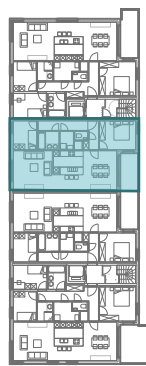

res. De Boterton

verdieping 1 + 2 BLOK V - APP C1+C2

- appartement 2 slpk
- ruime woonkamer
- volledig ingerichte keuken
- badkamer met ligbad en dubbel lavabomeubel
- afzonderlijk toilet
- berging
- terras
- opp. appartement: 89,19 m²
- opp. terras: 11,99 m² of 7,06 m²

Alle afmetingen en planindelingen kunnen verschillen t.o.v. het uitvoeringsdossier. De meubels, toestellen en sfeerbeelden zijn ter illustratie.