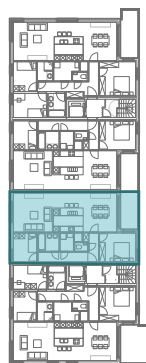

res. De Boterton

verdieping 1 + 2 BLOK V - APP B1+B2

- appartement 2 slpk
- ruime woonkamer
- volledig ingerichte keuken
- badkamer met ligbad en dubbel lavabomeubel
- afzonderlijk toilet
- berging
- terras
- opp. appartement: 89,19 m²
- opp. terras: 11,99 m² of 7,06 m²

Alle afmetingen en planindelingen kunnen verschillen t.o.v. het uitvoeringsdossier. De meubels, toestellen en sfeerbeelden zijn ter illustratie.