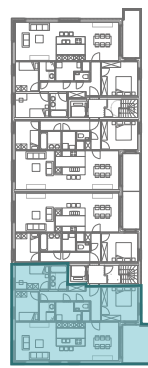

## verdieping 1 + 2 BLOK V - APP A1+A2

- appartement 3 slpk
- ruime woonkamer
- volledig ingerichte keuken
- badkamer met ligbad en dubbel lavabomeubel
- badkamer met douche, enkel lavabomeubel
- afzonderlijk toilet
- berging
- terras
- opp. appartement: 108,61 m<sup>2</sup>
- opp. terras: 11,64 m<sup>2</sup> of 10,91 m<sup>2</sup>

Alle afmetingen en planindelingen kunnen verschillen t.o.v. het uitvoeringsdossier. De meubels, toestellen en sfeerbeelden zijn ter illustratie.