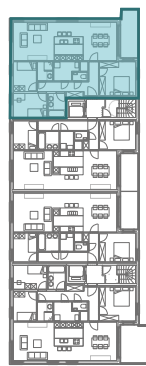

res. De Boterton

verdieping 1 + 2 BLOK V - APP D1+D2

- appartement 3 slpk
- ruime woonkamer
- volledig ingerichte keuken
- badkamer met ligbad en dubbel lavabomeubel
- badkamer met douche, enkel lavabomeubel
- afzonderlijk toilet
- berging
- terras
- opp. appartement: 108,61 m²
- opp. terras: 11,64 m² of 8,76 m²

Alle afmetingen en planindelingen kunnen verschillen t.o.v. het uitvoeringsdossier. De meubels, toestellen en sfeerbeelden zijn ter illustratie.