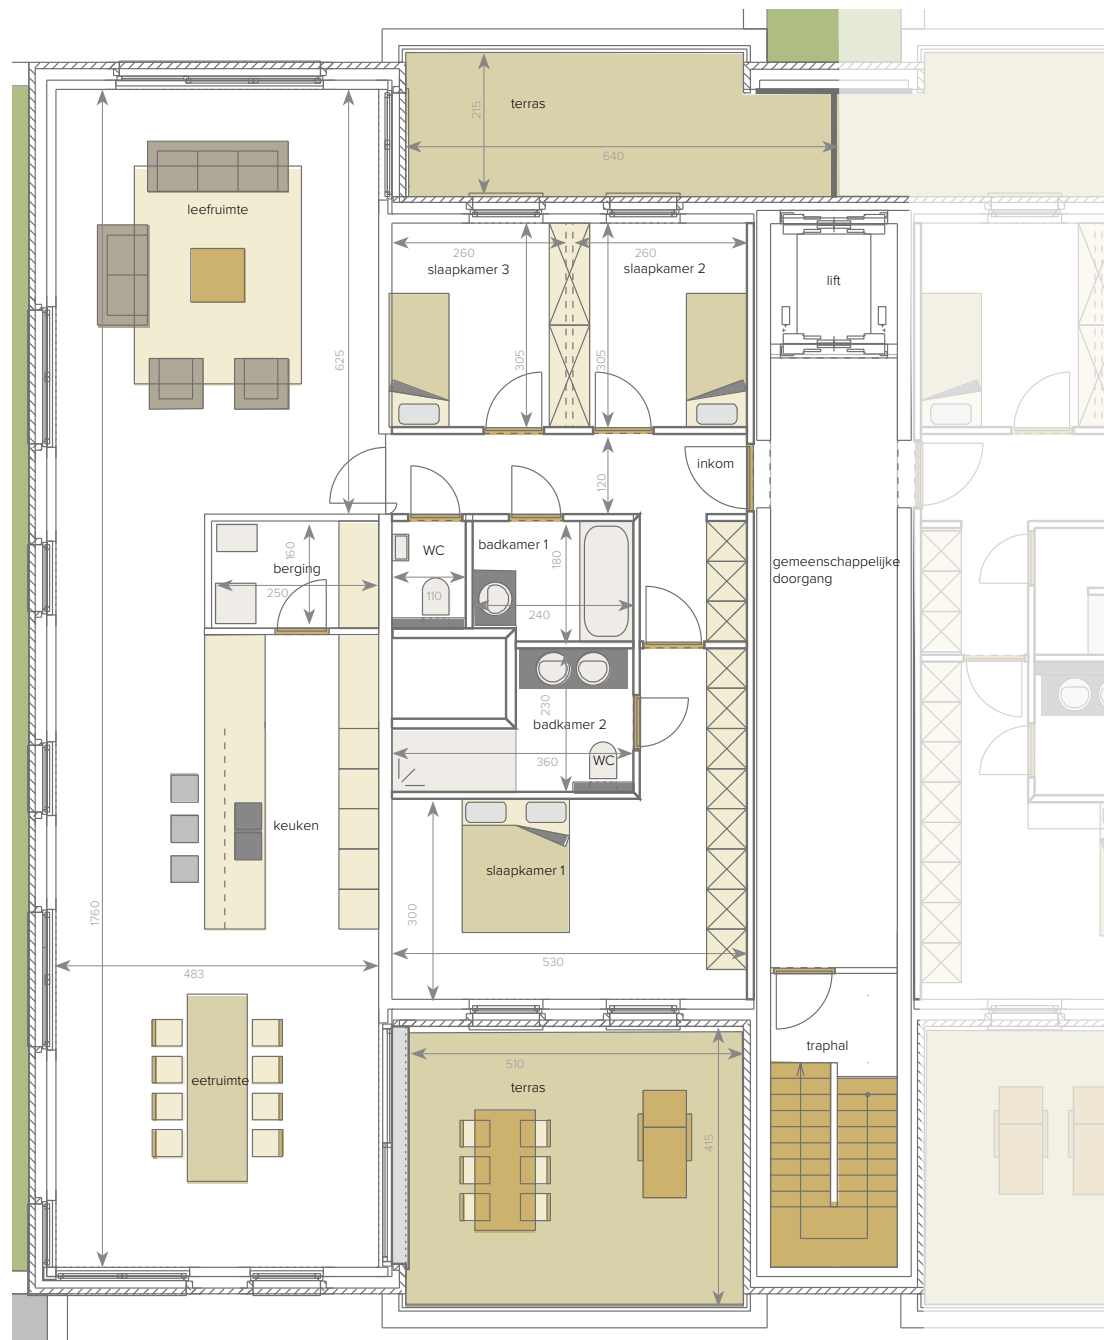

res. De Boterton

verdieping 6 BLOK III - APP B6

- appartement 3 slpk
- ruime woonkamer
- volledig ingerichte keuken
- badkamer 1 met ligbad en enkel lavabomeubel
- badkamer 2 met douche en dubbel lavabomeubel + toilet
- afzonderlijk toilet
- berging
- terras voor- en achteraan
- opp. appartement: 157,46 m²
- opp. terras: 33,91 m²

Alle afmetingen en planindelingen kunnen verschillen t.o.v. het uitvoeringsdossier. De meubels, toestellen en sfeerbeelden zijn ter illustratie.