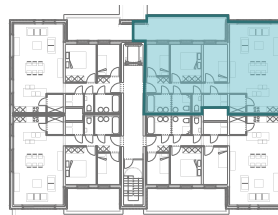

res. De Boterton

Alle afmetingen en planindelingen kunnen verschillen t.o.v. het uitvoeringsdossier. De meubels, toestellen en sfeerbeelden zijn ter illustratie.

verdieping 1 t.e.m. 5 BLOK III - APP A1 t.e.m. A5

- appartement 3 slpk
- ruime woonkamer
- volledig ingerichte keuken
- badkamer 1 met douche, toilet en enkel lavabomeubel, badkamer 2 met ligbad en dubbel lavabomeubel
- afzonderlijk toilet
- wasplaats
- berging
- terras
- opp. appartement: 101,87 m²
- opp. terras: 18,43 m²