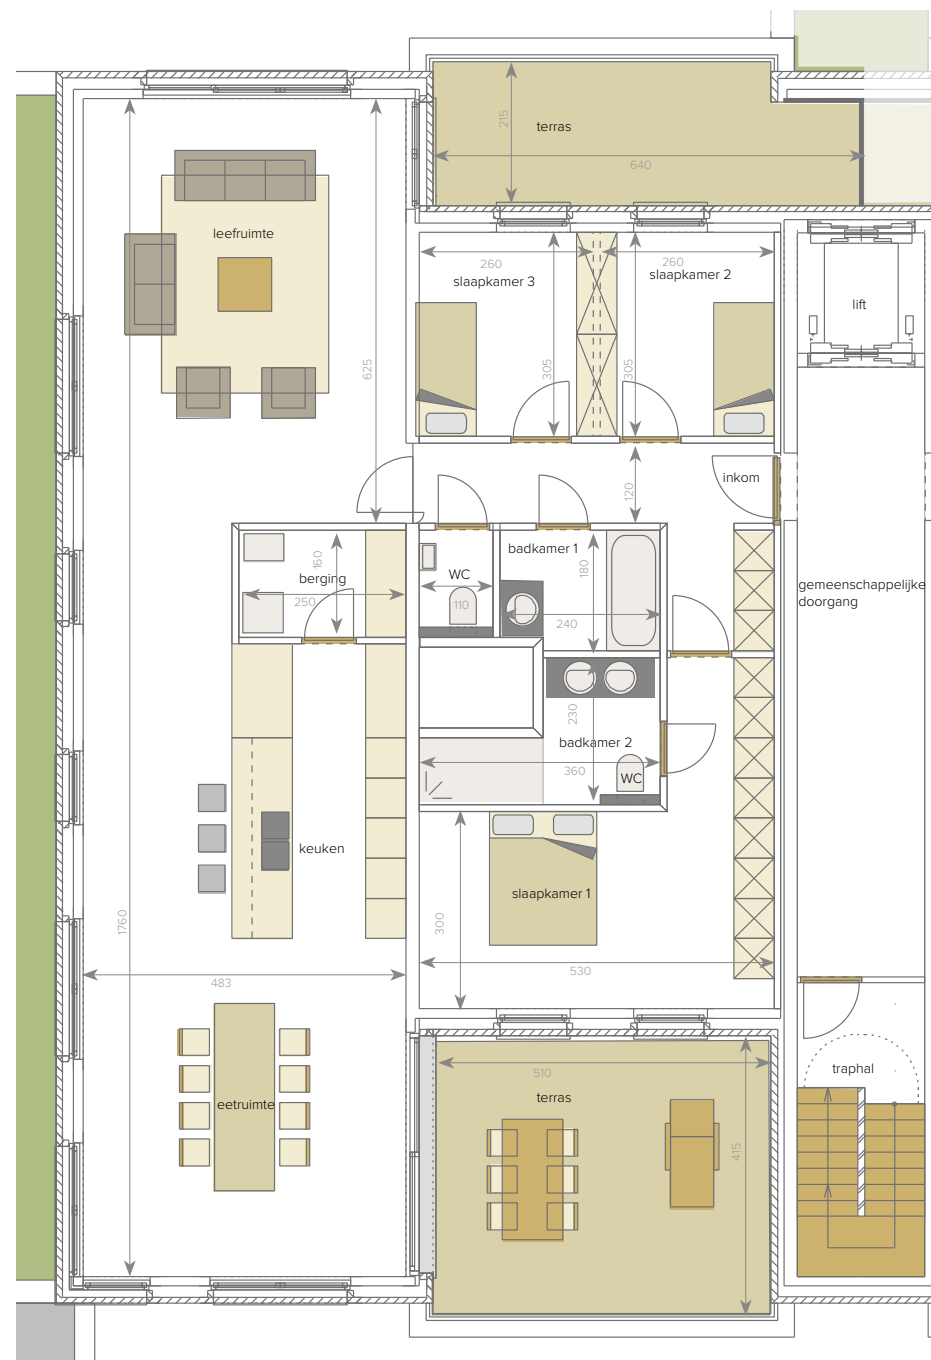

res. De Boterton

verdieping 4 BLOK II - APP B4

- appartement 3 slpk
- ruime woonkamer
- volledig ingerichte keuken
- badkamer 1 met ligbad en enkel lavabomeubel
- badkamer 2 met douche en dubbel lavabomeubel + toilet
- afzonderlijk toilet
- wasplaats
- berging
- terras voor en achteraan
- opp. appartement: 157,15 m²
- opp. terras: 33,91 m²

Alle afmetingen en planindelingen kunnen verschillen t.o.v. het uitvoeringsdossier. De meubels, toestellen en sfeerbeelden zijn ter illustratie.