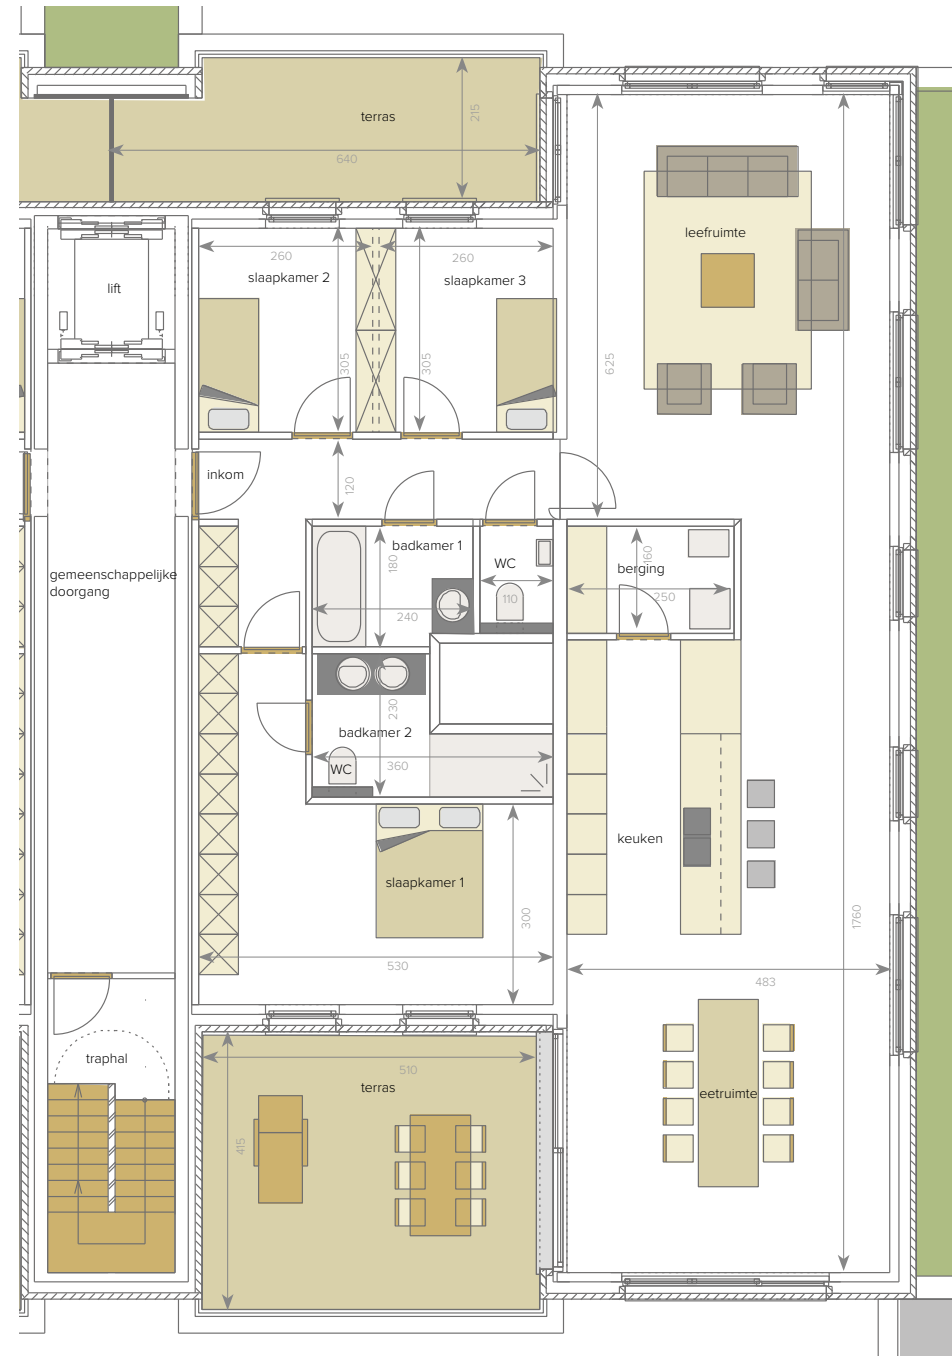

# res. De Boterton

## verdieping 4 BLOK II - APP A4

- appartement 3 slpk
- ruime woonkamer
- volledig ingerichte keuken
- badkamer 1 met ligbad en enkel lavabomeubel
- badkamer 2 met douche en dubbel lavabomeubel + toilet
- afzonderlijk toilet
- wasplaats
- berging
- terras voor- en achteraan
- opp. appartement: 157,15 m<sup>2</sup>
- opp. terras: 33,91 m<sup>2</sup>

Alle afmetingen en planindelingen kunnen verschillen t.o.v. het uitvoeringsdossier. De meubels, toestellen en sfeerbeelden zijn ter illustratie.