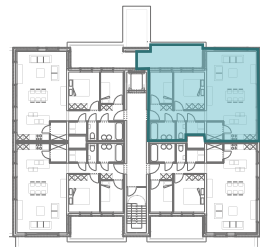

res. De Boterton

Alle afmetingen en planindelingen kunnen verschillen t.o.v. het uitvoeringsdossier. De meubels, toestellen en sfeerbeelden zijn ter illustratie.

verdieping 1 + 2 + 3 BLOK II - APP A1+A2+A3

- appartement 2 slpk
- ruime woonkamer
- volledig ingerichte keuken
- badkamer met ligbad en dubbel lavabomeubel
- afzonderlijk toilet
- wasplaats
- berging
- terras
- opp. appartement: 84,17 m²
- opp. terras: 12,95 m²