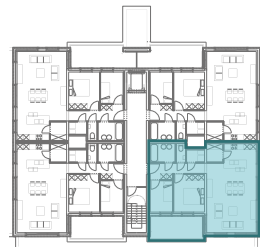

res. De Boterton

Alle afmetingen en planindelingen kunnen verschillen t.o.v. het uitvoeringsdossier. De meubels, toestellen en sfeerbeelden zijn ter illustratie.

verdieping 1 + 2 + 3 BLOK II - APP C1+C2+C3

- appartement 2 slpk
- ruime woonkamer
- volledig ingerichte keuken
- badkamer met ligbad en dubbel lavabomeubel
- afzonderlijk toilet
- wasplaats
- berging
- terras
- opp. appartement: 84,17 m²
- opp. terras: 10,86 m²