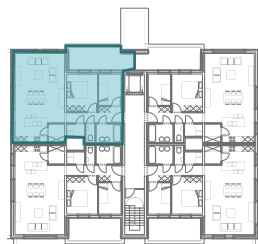

res. De Boterton

Alle afmetingen en planindelingen kunnen verschillen t.o.v. het uitvoeringsdossier. De meubels, toestellen en sfeerbeelden zijn ter illustratie.

verdieping 1 + 2 + 3 BLOK II - APP B1+B2+B3

- appartement 2 slpk
- ruime woonkamer
- volledig ingerichte keuken
- badkamer met ligbad en dubbel lavabomeubel
- afzonderlijk toilet
- wasplaats
- berging
- terras
- opp. appartement: 84,17 m²
- opp. terras: 12,95 m²