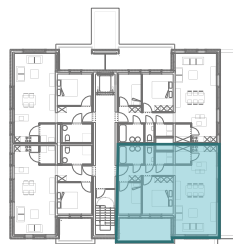

res. De Boterton

Alle afmetingen en planindelingen kunnen verschillen t.o.v. het uitvoeringsdossier. De meubels, toestellen en sfeerbeelden zijn ter illustratie.

verdieping 1 + 2 BLOK I - APP C1+C2

- appartement 2 slpk
- ruime woonkamer
- volledig ingerichte keuken
- badkamer met ligbad en dubbel lavabomeubel
- afzonderlijk toilet
- wasplaats
- berging
- terras
- opp. appartement: 76,81 m²
- opp. terras: 10,86 m²