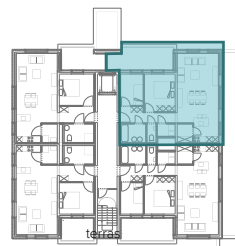

res. De Boterton

Alle afmetingen en planindelingen kunnen verschillen t.o.v. het uitvoeringsdossier. De meubels, toestellen en sfeerbeelden zijn ter illustratie.

verdieping 1 + 2 BLOK I - APP A1+A2

- appartement 2 slpk
- ruime woonkamer
- volledig ingerichte keuken
- badkamer met ligbad en dubbel lavabomeubel
- afzonderlijk toilet
- wasplaats
- berging
- terras
- opp. appartement: 76,81 m²
- opp. terras: 12,95 m²