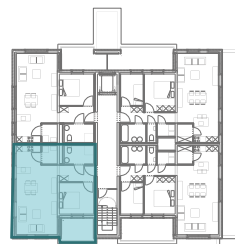

# res. De Boterton

Alle afmetingen en planindelingen kunnen verschillen t.o.v. het uitvoeringsdossier. De meubels, toestellen en sfeerbeelden zijn ter illustratie.

## verdieping 1 + 2 BLOK I - APP D1+D2

- appartement 1 slpk
- ruime woonkamer
- volledig ingerichte keuken
- badkamer met ligbad en enkel lavabomeubel + toilet
- berging
- terras
- opp. appartement: 63,26 m<sup>2</sup>
- opp. terras: 6,70 m<sup>2</sup>