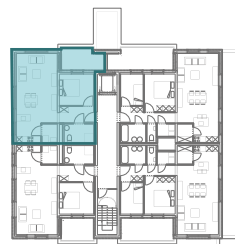

res. De Boterton

Alle afmetingen en planindelingen kunnen verschillen t.o.v. het uitvoeringsdossier. De meubels, toestellen en sfeerbeelden zijn ter illustratie.

verdieping 1 + 2 BLOK I - APP B1+B2

- appartement 1 slpk
- ruime woonkamer
- volledig ingerichte keuken
- badkamer met ligbad en enkel lavabomeubel + toilet
- berging
- terras
- opp. appartement: 63,26 m²
- opp. terras: 8,76 m²